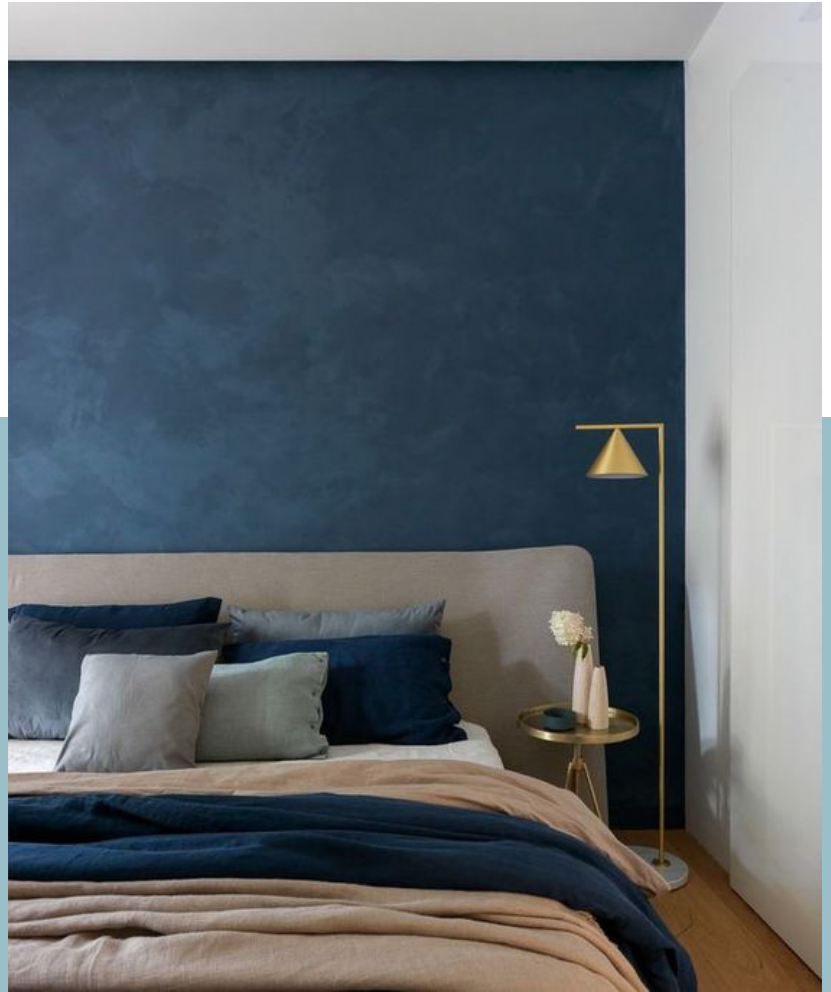

Blue reer_RBT#71

Cool marble_RBT#72

Ari bay_RBT#73

Dark sky_RBT#74

Blue depths_RBT#75

Liên hệ:

 0332 508 302

 Sơn Hiệu Ứng Bê Tông-REP