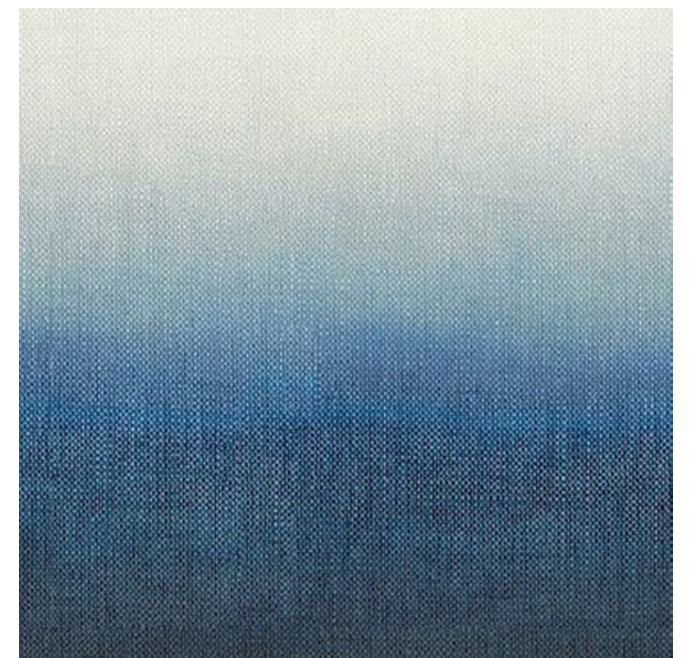

Sapphire_RO#08