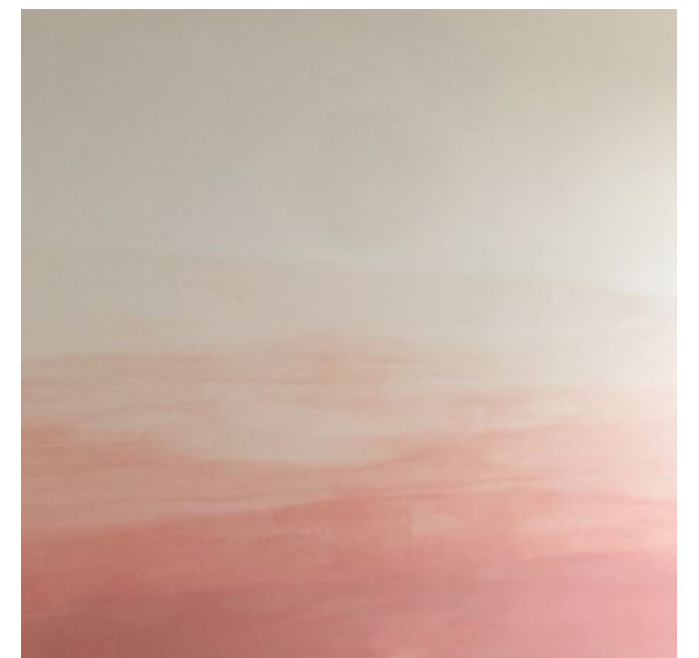

Soft sherbert_RO#24